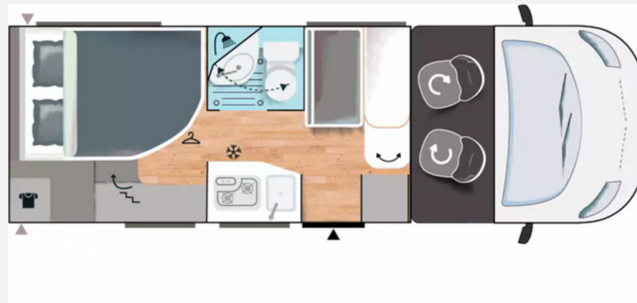

Exposé

Challenger Teilintegriert S S215 Sport Edition 2025

69.990,- €

MwSt. ausweisbar

Fahrzeug

Grundriss

Technische Daten

Modell-/Baujahr	2025
Leistung	121 KW / 165 PS
Umweltplakette	grün
Schadstoffklasse/-norm	Euro 6d
Basisfahrzeug	Ford Transit Custom
Getriebe	Automatik
Anzahl Schlafplätze	3
Gesamtlänge	659 cm
Gesamtbreite	210 cm
Höhe	275 cm
Innenhöhe	196 cm
Aufbauart	Teilintegriert
techn. zul. Gesamtmasse	3500 kg
Sitze mit Gurt	4
Kraftstoff	Diesel
Heizung	Dieselheizung 4000W
Kühlschrankvolumen	87 l
Wasservorrat	105 l
Abwassertankvolumen	100 l
Farbe	grau
	Seitensitzgruppe
	Doppel-/franz. Bett

Sofort verfügbar! Wir bieten Ihnen den neuen **Challenger S215 SportEdition** auf einem **Ford Chassis** mit **165 PS** und dem neuen **8-Gang Automatikgetriebe** aus dem **Modelljahr 2025**.

Obleich so kompakt und wendig wie ein Van, bietet der Teilintegrierte S215 mehr Innenraum und eine bessere Isolierung. Er verfügt über zahlreiche Staufächer, ein modulares Badezimmer und französisches Bett.

- IRP-Struktur: Polyester (GFK) -Boden, -Wände und -Dach, Bodenstärke 64 mm
- Technibox
- 16? Alufelgen schwarz
- Gas-Außenanschluss
- Lichtautomatik und automatischer Scheibenwischer mit Regensensor
- Nebelscheinwerfer
- Komfortmatratzen
- Schuhregal
- TV-Vorbereitung
- Dieselheizung 4000W, während der Fahrt benutzbar
- Außenbeleuchtung Eingangstür
- Französisches Bett Maße: 143/82 x 188 cm
- Sitzgruppe Umbaubett Maße: 90 x 185 cm
- Kühlschrankvolumen: 87 Liter
- Frischwasservolumen: 105 Liter
- Abwasservolumen: 100 Liter