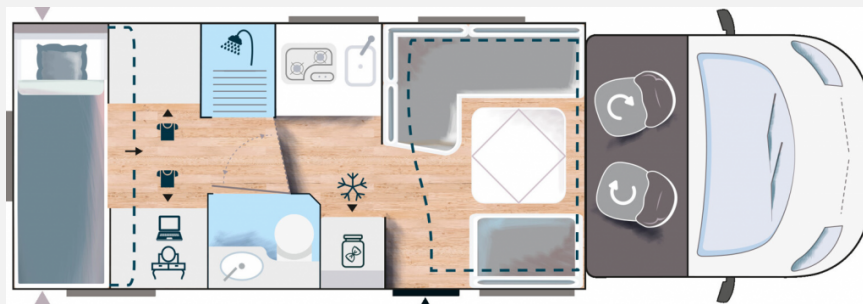

Exposé

Challenger Teilintegriert 384 Etape Edition Hubbett Arctic

66.890,- €

MwSt. ausweisbar

Fahrzeug

Grundriss

Technische Daten

Modell-/Baujahr	2024
Leistung	103 KW / 140 PS
Umweltplakette	grün
Schadstoffklasse/-norm	Euro 6d
Basisfahrzeug	Peugeot
Getriebe	Schaltgetriebe
Anzahl Schlafplätze	6
Gesamtlänge	726 cm
Gesamtbreite	235 cm
Höhe	292 cm
Aufbauart	Teilintegriert
techn. zul. Gesamtmasse	3500 kg
Kraftstoff	Diesel
Farbe	weiß
	Mittelsitzgruppe
	Doppel-/franz. Bett, Hubbett