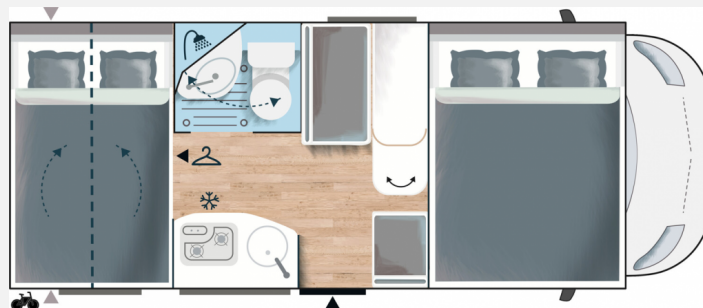

Exposé

Challenger Alkoven C194 Start Edition Markise Fahrradträger

57.890,- €

MwSt. ausweisbar

Fahrzeug

Grundriss

Technische Daten

Modell-/Baujahr	2024
Leistung	103 KW / 140 PS
km Stand	12510 km
Umweltplakette	grün
Schadstoffklasse/-norm	Euro 6d
Basisfahrzeug	Fiat Ducato
Getriebe	Schaltgetriebe
Anzahl Schlafplätze	4
Gesamtlänge	599 cm
Gesamtbreite	235 cm
Höhe	306 cm
Innenhöhe	205 cm
Aufbauart	Alkoven
techn. zul. Gesamtmasse	3500 kg
Sitze mit Gurt	5
Kraftstoff	Diesel
Heizung	Dieselheizung 4000W
Kühlschrankvolumen	87 l
Wasservorrat	105 l
Abwassertankvolumen	100 l
Farbe	weiß
	Mittelsitzgruppe
	Doppel-/franz. Bett