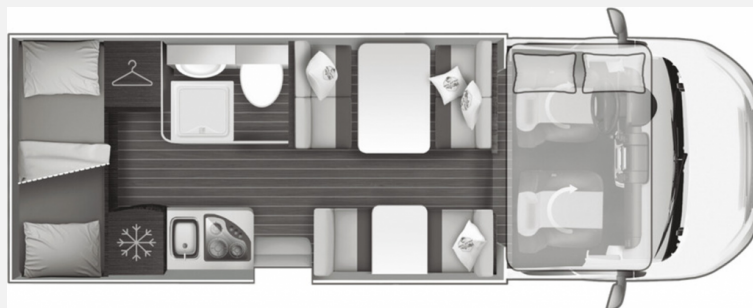

## Roller Team Kronos 277 M Automatik 7-Schlafplätze 2024

**70.990,- €**

MwSt. ausweisbar

Fahrzeug

Grundriss

Technische Daten

<b>Modell-/Baujahr</b>	2024
<b>Leistung</b>	114 KW / 155 PS
<b>Umweltplakette</b>	grün
<b>Schadstoffklasse/-norm</b>	Euro 6d
<b>Basisfahrzeug</b>	Ford Transit Custom
<b>Getriebe</b>	Automatik
<b>Anzahl Schlafplätze</b>	7
<b>Gesamtlänge</b>	699 cm
<b>Gesamtbreite</b>	235 cm
<b>Höhe</b>	320 cm
<b>Innenhöhe</b>	208 cm
<b>Aufbauart</b>	Alkoven
<b>techn. zul. Gesamtmasse</b>	3500 kg
<b>Sitze mit Gurt</b>	6
<b>Kraftstoff</b>	Diesel
<b>Heizung</b>	Truma Combi 4 Diesel
<b>Kühlschrankvolumen</b>	135 l
<b>Wasservorrat</b>	100 l
<b>Abwassertankvolumen</b>	120 l
<b>Farbe</b>	weiß
	Mittelsitzgruppe, Seitensitzgruppe
	Doppel-/franz. Bett, Etagenbett

**Serienausstattung:**

- Sechs zugelassene Sitzplätze
- Heckbett (cm): 215x80 & 215x80
- Dinettebett (cm): 186x125 - 160x65
- Alkovenbett (cm): 209x160
- Bettumbau in der Dinette
- Seit-Rahmenfenster
- Graue Außenwände
- USB Anschlüsse im Schlafraum
- 220 V Steckdose im Stauraum
- XL Aufbau tür mit zwei Schließpunkten, Fenster und Zentralverriegelung
- Plissee Fliegengitter für Aufbau tür
- Absorber-Kühlschrank (220 V, 12 V, Gas) mit zwei Türen, 135l
- 3-Flammen-Kochfeld
- CP-Plus