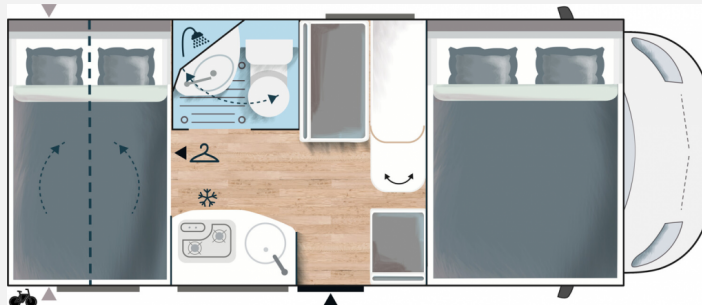

Exposé

Challenger Alkoven C194 Start Edition Markise Fahrradträger

57.890,- €

MwSt. ausweisbar

Fahrzeug

Grundriss

Technische Daten

Modell-/Baujahr	2024
Leistung	103 KW / 140 PS
km Stand	11505 km
Umweltplakette	grün
Schadstoffklasse/-norm	Euro 6d
Basisfahrzeug	Fiat Ducato
Getriebe	Schaltgetriebe
Anzahl Schlafplätze	4
Gesamtlänge	599 cm
Gesamtbreite	235 cm
Höhe	306 cm
Innenhöhe	205 cm
Aufbauart	Alkoven
techn. zul. Gesamtmasse	3500 kg
Sitze mit Gurt	5
Kraftstoff	Diesel
Heizung	Dieselheizung 4000W
Kühlschrankvolumen	87 l
Wasservorrat	105 l
Abwassertankvolumen	100 l
Farbe	weiß
	Mittelsitzgruppe
	Doppel-/franz. Bett