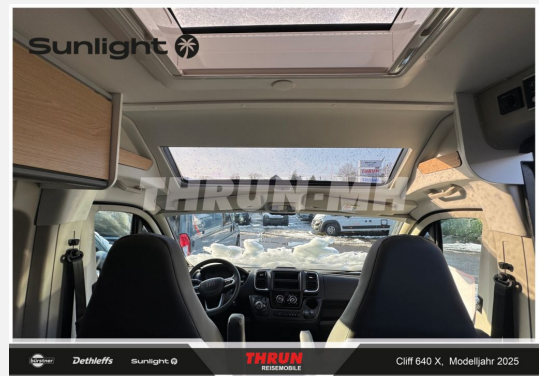

Sunlight

VERKÄUFER-TEAM

TORSTEN LANG

✉ torsten.lang@thrun-imb.de
☎ 0208 / 466 811 30

JÖRG KLEIMANN

✉ jorg.kleimann@thrun-imb.de
☎ 0208 / 466 811 32

THRUN

Dethleffs Sunlight

THRUN REISEMOBILE

Kölner Straße 159/161, 45481 MH

Sunlight

AUSSTATTUNG & POLSTER

Green Trail

Performance Grey

Adventure

Black Flow / Dyna White / Active Grey

Cliff X Innenraum Ansicht / Ambiente

THRUN

Dethleffs Sunlight

THRUN REISEMOBILE

Kölner Straße 159/161, 45481 MH