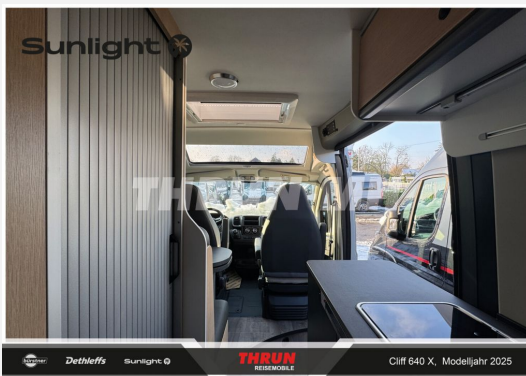

THRUN
REISEMOBILE

THRUN
CARAVAN-PARK

Adresse / Kontakt

Kölner Straße 159 / 161
45481 Mülheim an der Ruhr

Tel.: +49 208 466 811 0
Mail: info@thrun-mh.de

THRUN-MH

Kölner Straße 159/161, 45481 MH

Verkäufer

WVG Caravan-Park Thrun GmbH
Team TRM
Kölner Str. 159-161
45481 Mülheim an der Ruhr

+49 208 466 811 37

info@thrun-mh.de