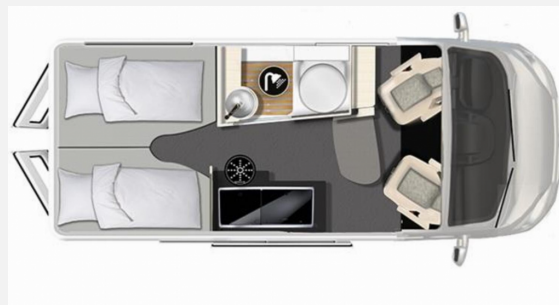

Kein Logo
vorhanden

Exposé

Karmann Mobil Dexter DE 600 Concept Paket, Automatik, CombiD6E

64.990,- €

MwSt. ausweisbar

Fahrzeug

Grundriss

Kein Logo
vorhanden

Technische Daten

Modell-/Baujahr	2024
Anzahl der Achsen	2
Leistung	103 KW / 140 PS
Umweltplakette	grün
Basisfahrzeug	Fiat Ducato
Motordetails	2,3 ltr
Getriebe	Automatik
Antriebsart	Frontantrieb
Anzahl Schlafplätze	2
Gesamtlänge	599 cm
Gesamtbreite	205 cm
Höhe	257 cm
Innenhöhe	189 cm
Aufbauart	Campervan
Masse in fahrber. Zustand	2884 kg
techn. zul. Gesamtmasse	3500 kg
Zuladung	616 kg
Infrastruktur	WC
Liegeflächen	Einzelbett (192x80+ 187x80)
Sitze mit Gurt	2
Radstand	4035 cm
Anhängerlast (gebremst)	2000 kg
Kraftstoff	Diesel
Heizung	Truma Combi D 6 E
Kühlschrankvolumen	70 l
Wasservorrat	85 l
Abwassertankvolumen	75 l
Ladegerät	17 A
Batterie	120 Ah
Steckdosen 230V	3
Steckdosen 12V	1
Steckdosen USB	2
Farbe	weiß
	Einzelbett

Kein Logo
vorhanden

Beschreibung

- Concept Paket DE540-DE600 (140 PS Motor, Traction + Hill Descent Control, Kraftstofftank 90L, Lenkradbedienelemente, Lederlenkrad und Lederschaltknäuf, schwarzer Kühlergrill, Lackierte Frontstoßstange, Verdunklungssystem für Fahrerhaus, Mückengittertür, Außenbeleuchtung, Captain-Chair-Sitze)
- Automatikgetriebe Fiat
- Alufelgen 16"
- Lackierung Weiß
- Polsterstoff "Capri"
- Heizung Combi D 6 E