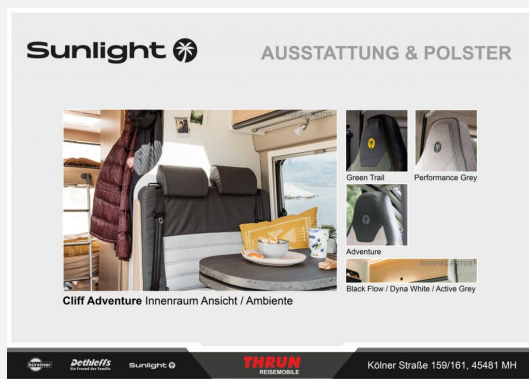

Beschreibung

- Editionsausstattung Adventure 600 (Fiat Ducato 3.500 kg - 2.2 Multijet - 103 kW / 140 PS Euro 6 - 6-Gang-Schaltgetriebe, Fiat Weiß, Adventure Beklebung, Wohnwelt Adventure, Markise (schwarz), Panoramadachhaube 70 x 50 cm, Duschausstattung (Brausekopf ausziehbar, Duschvorhang, Führungsschiene, Brausehalter), Fenster im Bad, Kleiderstange in der Nasszelle, Breite Einstiegsstufe, Drehplatte für Tischerweiterung an der Sitzgruppe, Stoßfänger lackiert, Skid Plate Schwarz, Nebelscheinwerfer, Lenkrad & Schaltknauf in Lederausführung, Luftauslässe mit Applikationen Silber (Techno-Trim), 16" Alufelgen Bi-Color)
- Wohnwelt Adventure
- Fiat Ducato 3.500 kg — 2.2 Multijet — 103 kW — 140 PS Euro 6 — 6-Gang-Schaltgetriebe
- CLIFF RT-Paket (Schlafdach inkl. RT-Beklebung)
- Holzrost in der Dusche
- faltverdunkelung
- Fiat Weiß
- "Let´s Ride Deal" - Cliff ADV / XX / X (Um den Sonderrabatt in Anspruch nehmen zu können, muss das Fahrzeug auf den Käufer zugelassen werden.)

Irrtümer und Änderungen vorbehalten. Bilder und Beschreibungen sind keine verbindlichen Angaben. Bitte sprechen sie mit unserem Verkauf.

Ausstattung

- Lederlenkrad, Zentralverriegelung, Tempomat
- Markise
- Klimaanlage
- Kompressor-Kühlschrank

Irrtümer und Änderungen vorbehalten. Bilder und Beschreibungen sind keine verbindlichen Angaben. Bitte sprechen sie mit unserem Verkauf.

Bilder