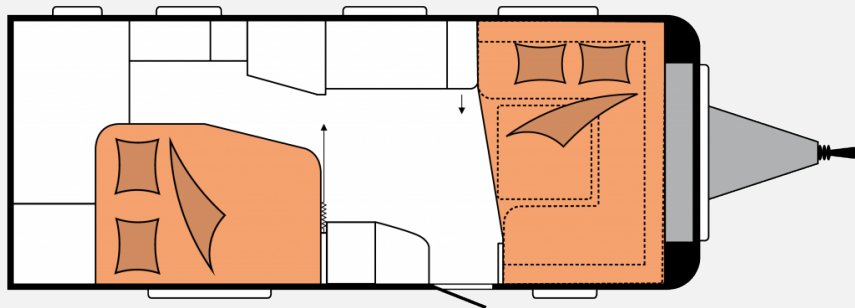

## Technische Daten

<b>Modell-/Baujahr</b>	2025, 1/2025
<b>Anzahl der Achsen</b>	1.00
<b>Anzahl Schlafplätze</b>	4
<b>Gesamtlänge</b>	757.00 cm
<b>Gesamtbreite</b>	250.00 cm
<b>Höhe</b>	264.00 cm
<b>Innenhöhe</b>	195.00 cm
<b>Umlaufmaß</b>	1016.00 cm
<b>Aufbaulänge</b>	640.00 cm
<b>Leergewicht</b>	1516.00 kg
<b>Masse in fahrber. Zustand</b>	1616.90 kg
<b>techn. zul. Gesamtmasse</b>	2000.00 kg
<b>Zuladung</b>	383.10 kg
<b>Infrastruktur</b>	WC
<b>Liegeflächen</b>	Französisches Bett (199 X 139 / 115) Bettumbau Sitzgruppe (223 X 160 / 130)
<b>Kühlschrankvolumen</b>	133 l
<b>Gefriervolumen</b>	12 l
<b>Wasservorrat</b>	7.00 l
<b>Abwassertankvolumen</b>	23.50 l
<b>Polster</b>	Cara
<b>Führerscheinklasse</b>	BE
	Rundsitzgruppe
	Doppel-/franz. Bett