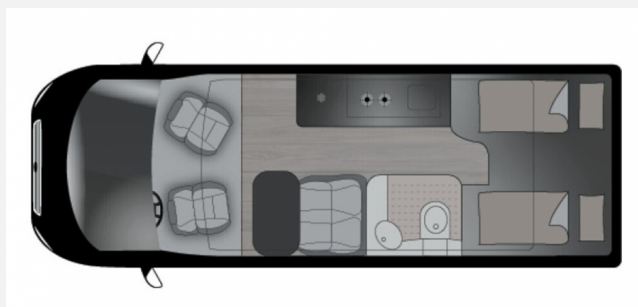

Exposé

Crosscamp Camper Van FULL 640

57.900,- €

MwSt. ausweisbar

Fahrzeug

Grundriss

Technische Daten

Modell-/Baujahr	2023
Leistung	121 KW / 165 PS
Basisfahrzeug	Opel Vivaro
Motordetails	2.2 BlueHDi
Getriebe	Schaltgetriebe
Anzahl Schlafplätze	2
Gesamtlänge	639 cm
Gesamtbreite	205 cm
Aufbauart	Campervan
Masse in fahrber. Zustand	3020 kg
techn. zul. Gesamtmasse	3499 kg
Zuladung	479 kg
Sitze mit Gurt	4
Radstand	404 cm
Anhängerlast (gebremst)	2500 kg
Kraftstoff	Diesel
Heizung	Truma Combi 4
Polster	Wohnwelt Canaima
Steckdosen 230V	2
Steckdosen 12V	1
	Einzelbett