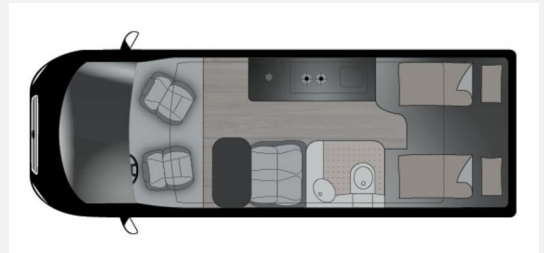

DÜRRWANG-MÖRLEIN

HYMER-CENTER-DORTMUND

DÜRRWANG-MÖRLEIN

Verkäufer

Dürrwang GmbH & co KG
Herr Team Fahrzeugverkauf
Gneisenaualle 15
44329 Dortmund

☎ 0231 9411650

FAX 0231 94116525

✉ info@duerrwang.de