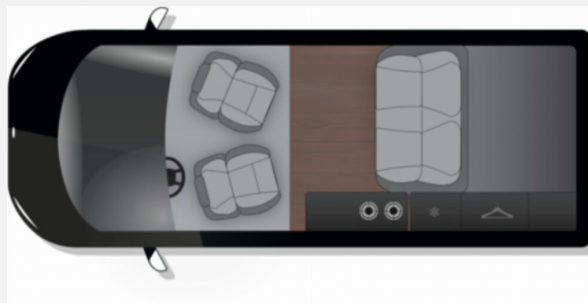

Exposé

Crosscamp Camper Van FLEX 541

51.900,- €

MwSt. ausweisbar

Fahrzeug

Grundriss

Technische Daten

Modell-/Baujahr	2023
Leistung	121 KW / 165 PS
Schadstoffklasse/-norm	Euro 6d-Temp
Motordetails	2.2 BlueHDi
Getriebe	Schaltgetriebe
Anzahl Schlafplätze	4
Gesamtlänge	541 cm
Gesamtbreite	205 cm
Höhe	265 cm
Aufbauart	Campervan
Masse in fahrber. Zustand	2828 kg
techn. zul. Gesamtmasse	3499 kg
Zuladung	671 kg
Sitze mit Gurt	2
Radstand	345 cm
Anhängerlast (gebremst)	2500 kg
Kraftstoff	Diesel
Heizung	Combi
Steckdosen 230V	2

Beschreibung

- Opel Movano BlueHDi (2,2 l / 165 PS / 121 kW) - 3.499 kg zul. Gesamtgewicht
- Graphit Grey Metallic
- Toterwinkelassistent mit Zubehör
- Anhängerkupplung abnehmbar
- Sicherheitspaket: Notbremsassistent mit Spurhalteassistent, Regen- und Dämmerungssensor Verkehrszeichenerkennung Ablendautomatik
- Lenkradbedienung für Radio
- M+S Reifen
- Nebelscheinwerfer
- Fahrerhaus Klimaautomatik
- Traction +
- Aufstelldach schwarz, vorne komplett zu öffnen inkl. elektrischem Schließassistenten, Fliegengitter, Schwanhalsleuchte und USB-Steckdose, mit hochwertiger Matratze
- Zweite Aufbaubatterie 95 Ah