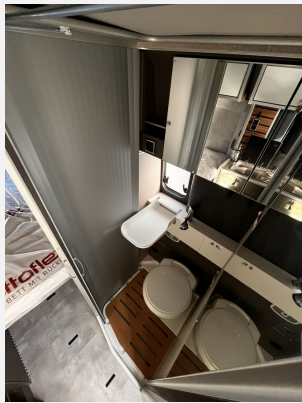

DÜRRWANG-MÖRLEIN

HYMER-CENTER-DORTMUND