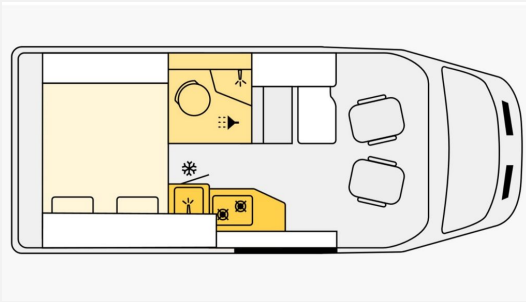

Kein Logo
vorhanden

Verkäufer

RS-Reisemobile GmbH
Herr Theunissen
Kölner Str. 155
45481 Mülheim an der Ruhr

☎ 0208 3066940

✉ verkauf@rs-reisemobile.de