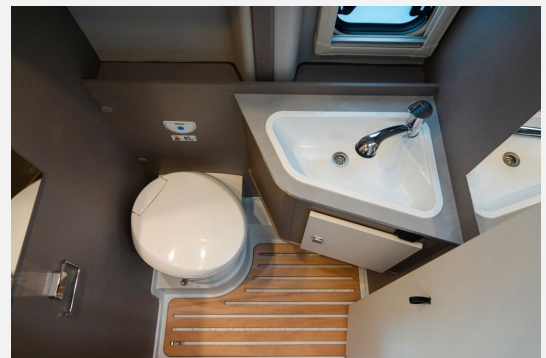

Kein Logo
vorhanden