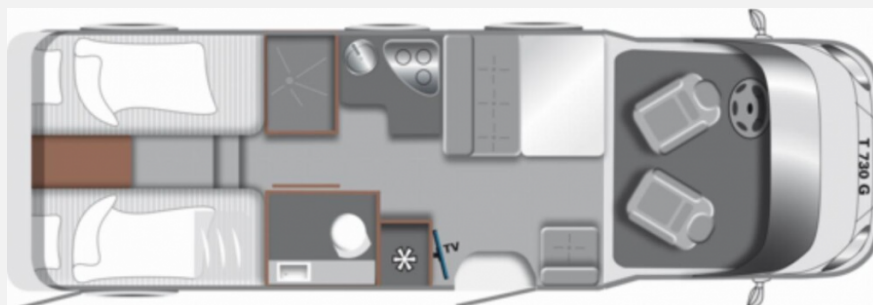

## Technische Daten

<b>Modell-/Baujahr</b>	2023
<b>Erstzulassung</b>	06/2023
<b>Leistung</b>	121 KW / 165 PS
<b>km Stand</b>	33996 km
<b>Schadstoffklasse/-norm</b>	Euro 6d-Temp
<b>Basisfahrzeug</b>	Citroen Jumper
<b>Motordetails</b>	2,2 l BlueHDI
<b>Getriebe</b>	Schaltgetriebe
<b>Anzahl Schlafplätze</b>	4
<b>Gesamtlänge</b>	737 cm
<b>Gesamtbreite</b>	232 cm
<b>Höhe</b>	287 cm
<b>Aufbauart</b>	Teilintegriert
<b>Masse in fahrber. Zustand</b>	2962 kg
<b>techn. zul. Gesamtmasse</b>	3500 kg
<b>Zuladung</b>	538 kg
<b>Sitze mit Gurt</b>	4
<b>Radstand</b>	404 cm
<b>Kraftstoff</b>	Diesel
	TÜV neu, ehem. Mietfahrzeug
	Einzelbett, Alkoven/Hubbett