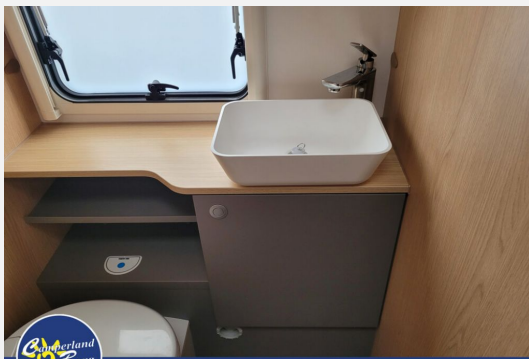

Mich finden Sie in Wesseling!