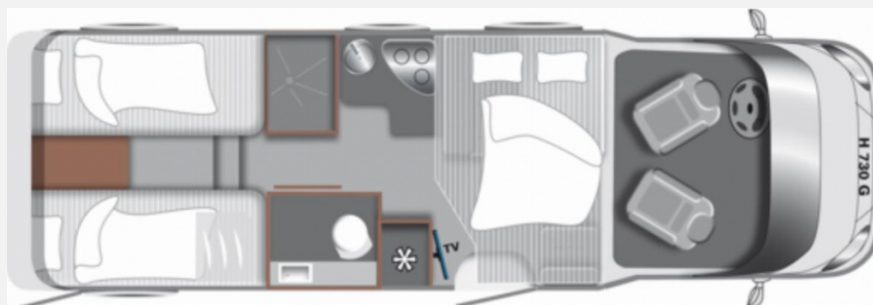

## Technische Daten

<b>Modell-/Baujahr</b>	2023
<b>Erstzulassung</b>	06/2023
<b>Leistung</b>	121 KW / 165 PS
<b>km Stand</b>	38206 km
<b>Schadstoffklasse/-norm</b>	Euro 6d-Temp
<b>Basisfahrzeug</b>	Citroen Jumper
<b>Motordetails</b>	2,2 l BlueHDI
<b>Getriebe</b>	Schaltgetriebe
<b>Anzahl Schlafplätze</b>	4
<b>Gesamtlänge</b>	737 cm
<b>Gesamtbreite</b>	232 cm
<b>Höhe</b>	287 cm
<b>Aufbauart</b>	Teilintegriert
<b>Masse in fahrber. Zustand</b>	2962 kg
<b>techn. zul. Gesamtmasse</b>	3500 kg
<b>Zuladung</b>	538 kg
<b>Sitze mit Gurt</b>	4
<b>Radstand</b>	404 cm
<b>Kraftstoff</b>	Diesel
	TÜV neu, ehem. Mietfahrzeug
	Einzelbett, Alkoven/Hubbett