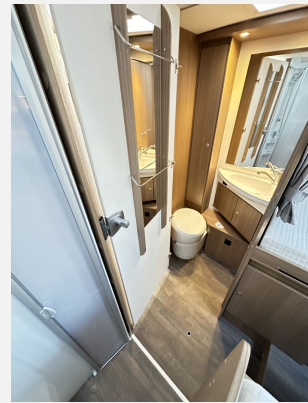

DÜRRWANG-MÖRLEIN

HYMER-CENTER-DORTMUND