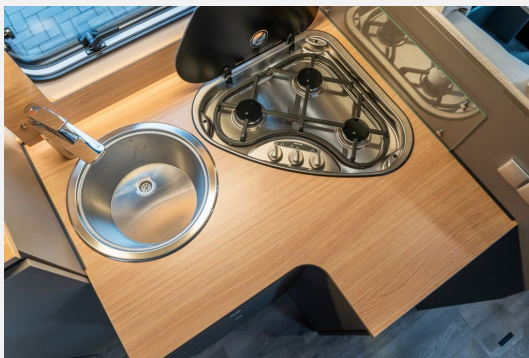

Kein Logo
vorhanden