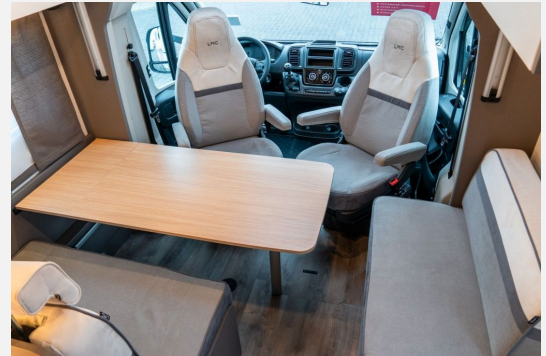

Kein Logo
vorhanden