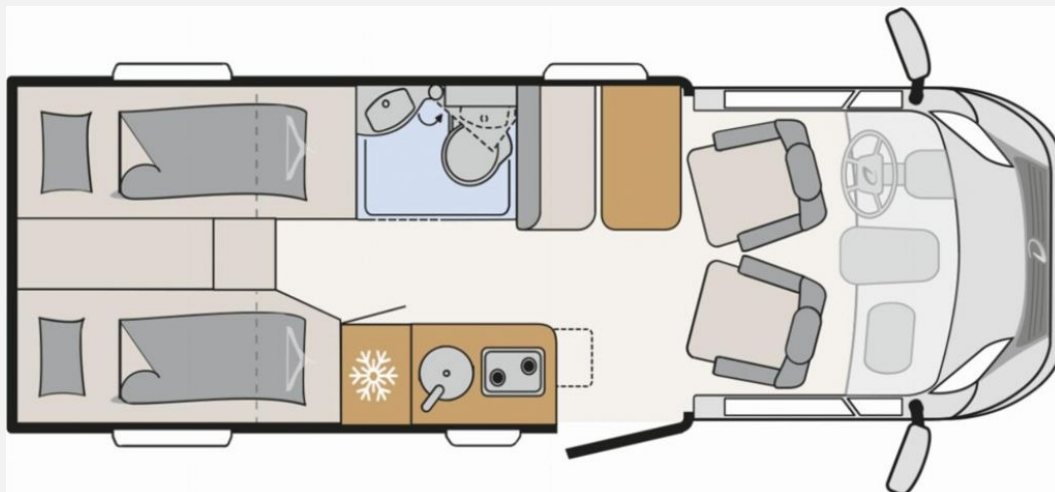

Exposé

Dethleffs Globebus Camp Active T 4

84.832,- €

MwSt. ausweisbar

Fahrzeug