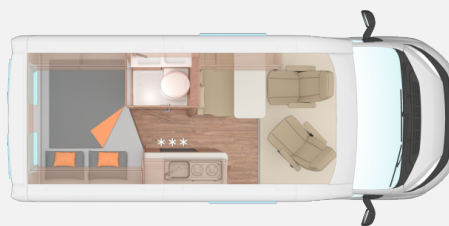

## Technische Daten

<b>Erstzulassung</b>	28.10.2024
<b>Leistung</b>	103 KW / 140 PS
<b>km Stand</b>	0 km
<b>Umweltplakette</b>	grün
<b>Schadstoffklasse/-norm</b>	Euro 6d-final
<b>Basisfahrzeug</b>	FIAT Ducato
<b>Motordetails</b>	Multijet 140
<b>Getriebe</b>	Schaltgetriebe
<b>Anzahl Schlafplätze</b>	4
<b>Gesamtlänge</b>	541 cm
<b>Gesamtbreite</b>	205 cm
<b>Höhe</b>	258 cm
<b>Aufbauart</b>	Campervan
<b>Leergewicht</b>	2600 kg
<b>Masse in fahrber. Zustand</b>	2831 kg
<b>techn. zul. Gesamtmasse</b>	3500 kg
<b>Zuladung</b>	669 kg
<b>Infrastruktur</b>	Küche WC
<b>Liegeflächen</b>	Seite (145x70) Heck (194x140/125) Aufstelldach (200x140)
<b>Sitze mit Gurt</b>	4
<b>Anhängerlast (gebremst)</b>	2500 kg
<b>Heizung</b>	Truma Combi 4
<b>Kühlschrankvolumen</b>	75 l
<b>Wasservorrat</b>	102 l
<b>Wasservorrat (ink Boiler)</b>	112 l
<b>Abwassertankvolumen</b>	90 l
<b>Batterie</b>	95 Ah
<b>Polster</b>	Active Rock
<b>Steckdosen 230V</b>	5
<b>Steckdosen 12V</b>	USB: 1
<b>Führerscheinklasse</b>	B
<b>Farbe</b>	weiß
	Tageszulassung, Vorführfahrzeug
	Seitensitzgruppe
	Doppelbett quer, Aufstelldach (Doppelbett)