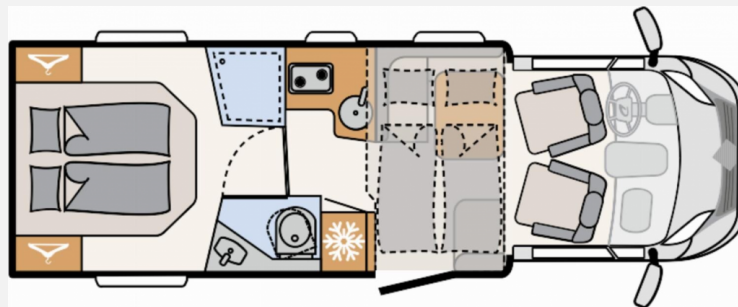

Exposé

Dethleffs Just Camp Active T 7052 DBM Assistenzpaket, 3. Bett

80.900,- €

MwSt. ausweisbar

Fahrzeug

Grundriss

Technische Daten

Modell-/Baujahr	2025
Anzahl der Achsen	2
Leistung	103 KW / 140 PS
Umweltplakette	grün
Schadstoffklasse/-norm	Euro 6e
Basisfahrzeug	Fiat Ducato
Motordetails	140 MultiJet 3
Getriebe	Automatik
Antriebsart	Frontantrieb
Anzahl Schlafplätze	3
Gesamtlänge	740 cm
Gesamtbreite	233 cm
Höhe	294 cm
Innenhöhe	213 cm
Aufbauart	Teilintegriert
Masse in fahrber. Zustand	2993 kg
techn. zul. Gesamtmasse	3499 kg
Zuladung	506 kg
Infrastruktur	WC
Liegeflächen	queensbed (190x150)
Sitze mit Gurt	4
Radstand	404 cm
Kraftstoff	Diesel
Heizung	Truma Combi 6
Kühlschrankvolumen	137 l
Gefriervolumen	15 l
Wasservorrat	116 l
Abwassertankvolumen	90 l
Polster	Wohnwelt Heron
Farbe	weiß
	L-Sitzgruppe
	Queensbett