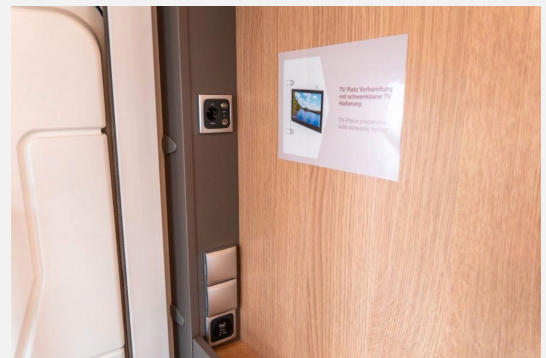

Kein Logo
vorhanden