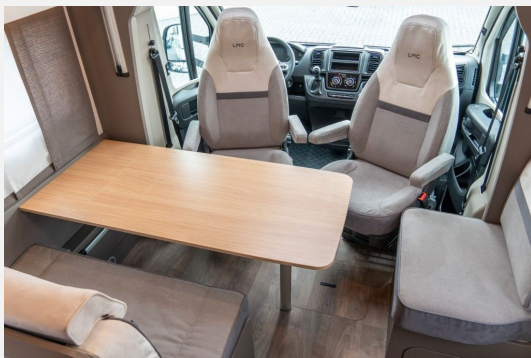

Kein Logo
vorhanden