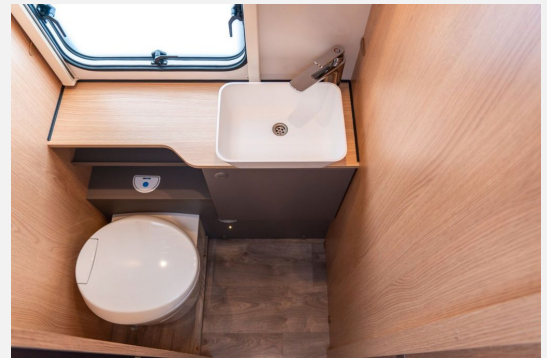

Kein Logo
vorhanden