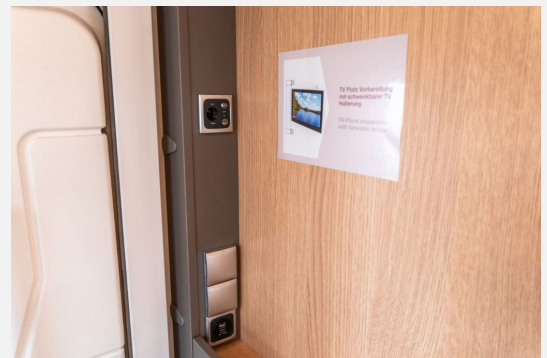

Kein Logo
vorhanden