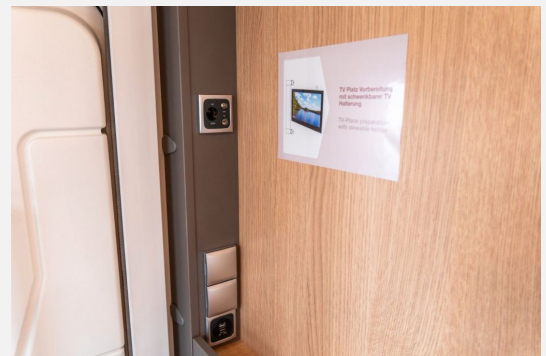

Kein Logo
vorhanden