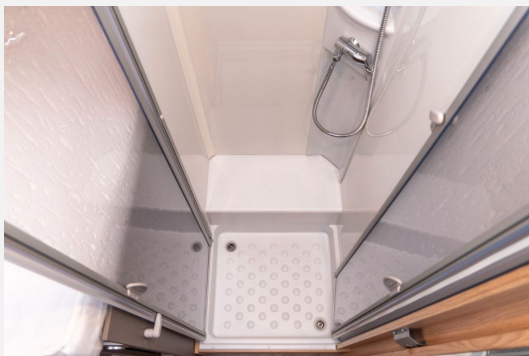

Kein Logo
vorhanden