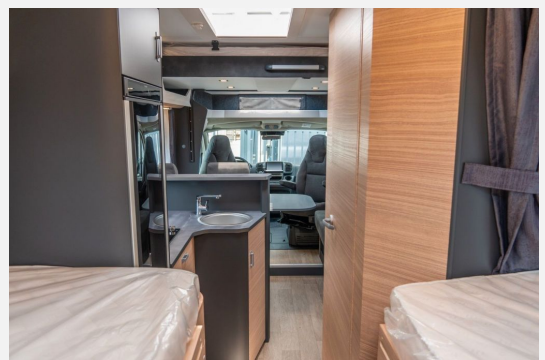

Kein Logo
vorhanden