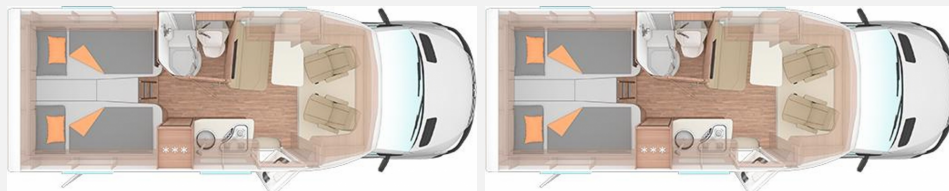

Exposé

Weinsberg CaraCompact MB EDITION PEPPER 640 MEG
Automatik, Gebrauchte

69.990,- €

MwSt. ausweisbar

Fahrzeug

Grundriss

Technische Daten

Modell-/Baujahr	2023
Erstzulassung	26.03.2024
Anzahl der Achsen	2
Leistung	110 KW / 150 PS
km Stand	13820 km
Umweltplakette	grün
Schadstoffklasse/-norm	Euro 6d
Basisfahrzeug	Mercedes Sprinter
Motordetails	2,0 L
Getriebe	Automatik
Antriebsart	Frontantrieb
Anzahl Schlafplätze	2
Gesamtlänge	692 cm
Gesamtbreite	230 cm
Höhe	286 cm
Innenhöhe	200 cm
Aufbauart	Teilintegriert
Masse in fahrber. Zustand	3112 kg
techn. zul. Gesamtmasse	4200 kg
Zuladung	1088 kg
Infrastruktur	WC
Liegeflächen	Einzelbett (2 x 200x82)
Sitze mit Gurt	4
Radstand	392 cm
Kraftstoff	Diesel
Heizung	Heizung TRUMA Combi 6
Kühlschrankvolumen	142 l
Wasservorrat	95 l
Abwassertankvolumen	65 l
Batterie	75 Ah
Polster	Malabar
Steckdosen 230V	7
Steckdosen USB	2
Farbe	weiß
	ehem. Mietfahrzeug
	Seitensitzgruppe
	Einzelbett