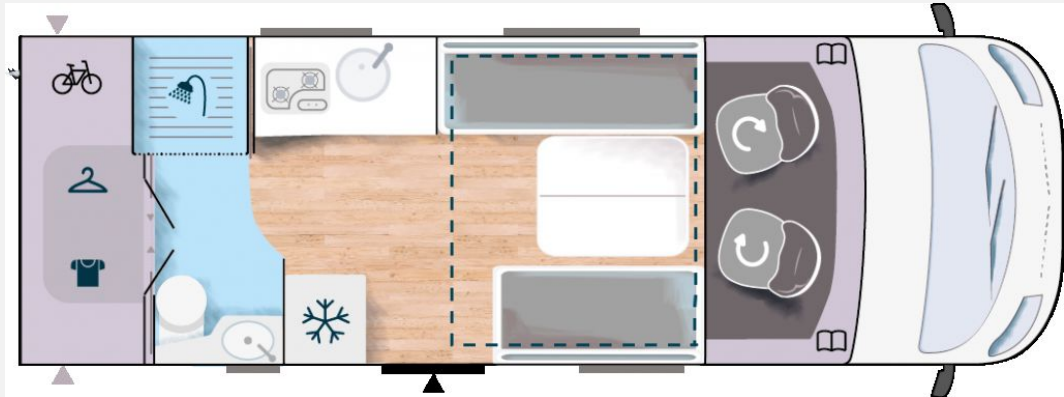

Exposé

Chausson Vollintegrierte 6040 Titanium Ultimate

79.999,- €

MwSt. ausweisbar

Fahrzeug

Technische Daten

Modell-/Baujahr	2024
Leistung	103 KW / 140 PS
Basisfahrzeug	FIAT Ducato
Motordetails	Euro 6D 2.2L
Getriebe	Automatik
Antriebsart	Frontantrieb
Anzahl Schlafplätze	1
Gesamtlänge	697 cm
Gesamtbreite	232 cm
Höhe	292 cm
Innenhöhe	216 cm
Aufbauart	Integriert
Masse in fahrber. Zustand	3098 kg
techn. zul. Gesamtmasse	3500 kg
Auflastung	4400 kg
Infrastruktur	WC
Liegeflächen	Bug (130x195) Hubbett (160x190)
Sitze mit Gurt	4
Radstand	403 cm
Kraftstoff	Diesel
Kühlschrankvolumen	175 l
Wasservorrat	105 l
Abwassertankvolumen	100 l