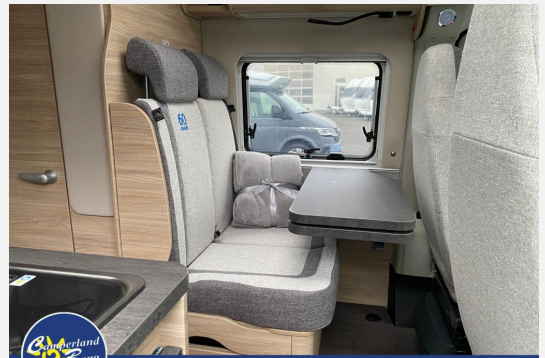

Mich finden Sie in Wesseling!