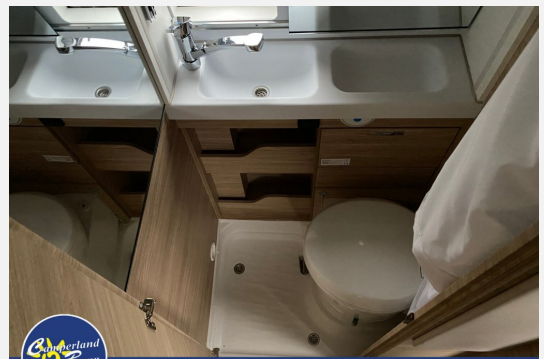

Mich finden Sie in Wesseling!