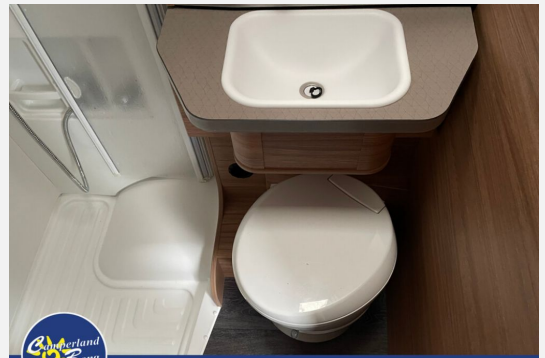

Mich finden Sie in Wesseling!