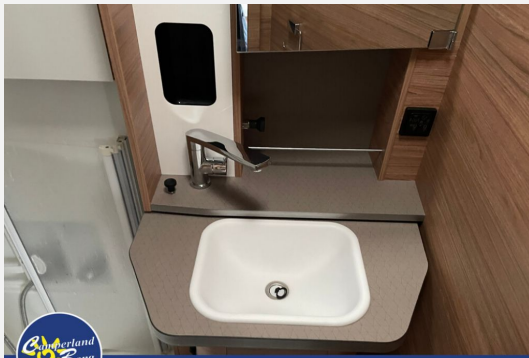

Mich finden Sie in Wesseling!