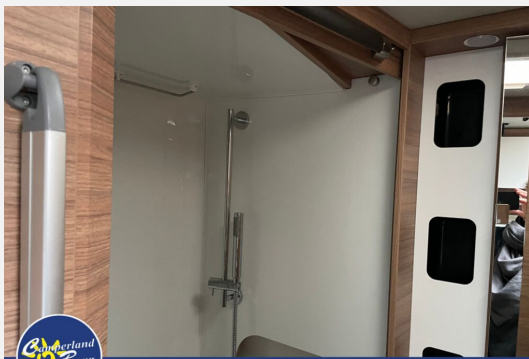

Mich finden Sie in Wesseling!