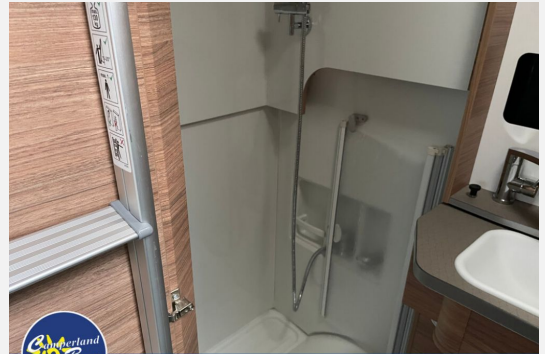

Mich finden Sie in Wesseling!