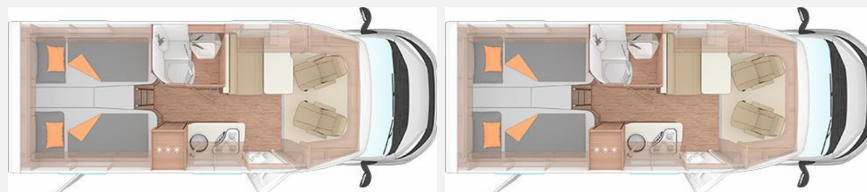

Exposé

Weinsberg CaraCompact EDITION PEPPER 600 MEG

59.990,- €

MwSt. ausweisbar

Fahrzeug

Grundriss

Technische Daten

Modell-/Baujahr	2024
Leistung	103 KW / 140 PS
Basisfahrzeug	Fiat Ducato
Anzahl Schlafplätze	2
Gesamtlänge	675 cm
Gesamtbreite	220 cm
Höhe	291 cm
Aufbauart	Teilintegriert
Masse in fahrber. Zustand	2808 kg
techn. zul. Gesamtmasse	3500 kg
Zuladung	692 kg
Sitze mit Gurt	4
Radstand	380 cm
Anhängerlast (gebremst)	2000 kg
Kraftstoff	Diesel
Heizung	Truma Combi 6
Kühlschrankvolumen	142.00 l
Wasservorrat	110 l
Wasservorrat (inkl Boiler)	10 l
Abwassertankvolumen	95 l
Batterie	75.00 Ah
Steckdosen 230V	6
	Einzelbett

Die kompakten Maße ermöglichen dir eine größtmögliche Flexibilität und bieten dir dabei aber angenehmen Komfort um den Abend am nächsten See entspannt ausklingen zu lassen.

Folgende Highlights bietet dir dein neuer Reisebegleiter: