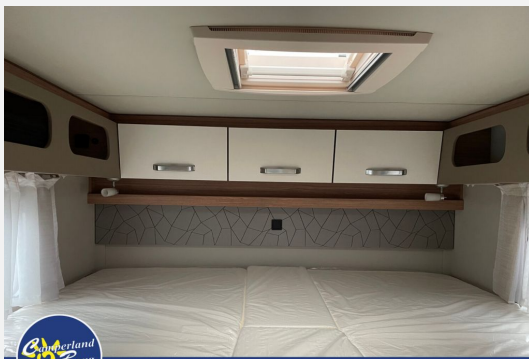

Mich finden Sie in Wesseling!