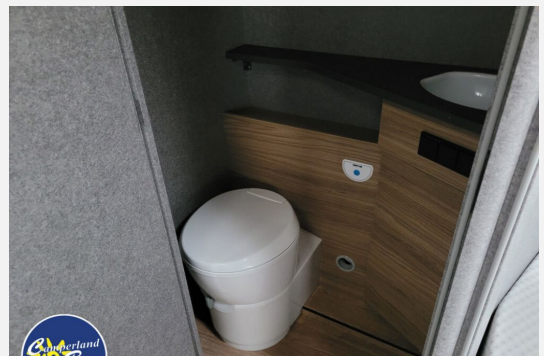

Mich finden Sie in Rheinbach!