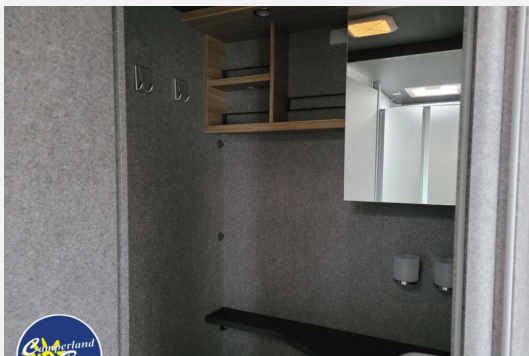

Mich finden Sie in Rheinbach!