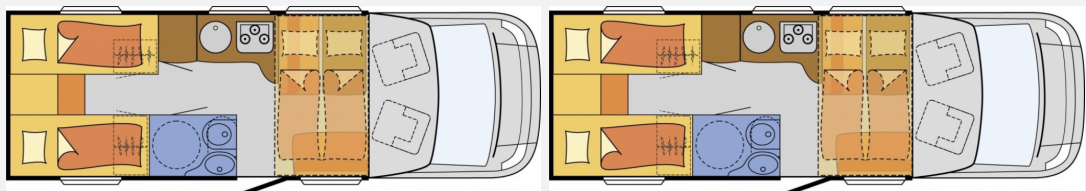

Kein Logo
vorhanden

Exposé

Sunlight T 67

47.990,- €

Differenzbesteuerung gemäß §25a

Fahrzeug

Grundriss