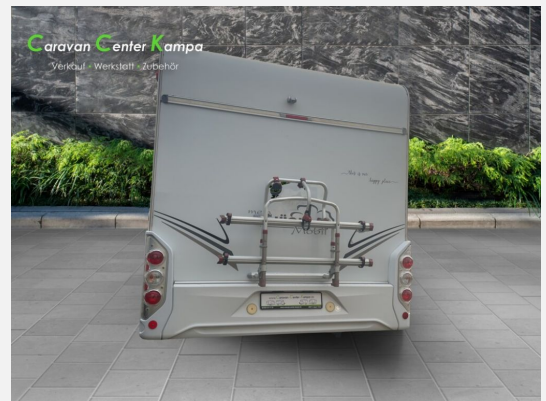

Kein Logo
vorhanden

Beschreibung

- Radio
- Rückfahrkamera
- Markise
- Fahrradträger
- Bettverbreiterung
- SAT-Antenne
- Fernseher

Ausstattung

- Servolenkung
- GFK-Dach
- Rückfahrkamera
- Radio, Sat-Antenne, WC, Fahrradträger

Bilder