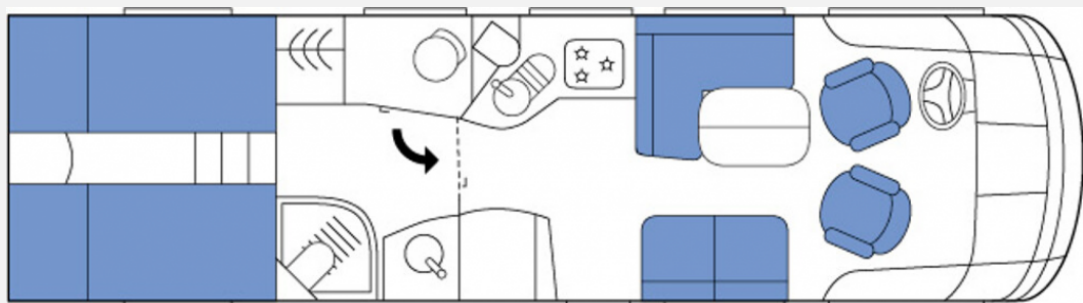

### Technische Daten

<b>Modell-/Baujahr</b>	2017
<b>Erstzulassung</b>	09/2017
<b>TÜV</b>	10/2025
<b>Leistung</b>	150 KW / 204 PS
<b>km Stand</b>	54200 km
<b>Schadstoffklasse/-norm</b>	Euro 6
<b>Basisfahrzeug</b>	Iveco Daily
<b>Motordetails</b>	3,0 l
<b>Getriebe</b>	Automatik
<b>Gesamtlänge</b>	883 cm
<b>Gesamtbreite</b>	239 cm
<b>Aufbauart</b>	Integriert
<b>Masse in fahrber. Zustand</b>	6298 kg
<b>techn. zul. Gesamtmasse</b>	7490 kg
<b>Zuladung</b>	1192 kg
<b>Kraftstoff</b>	Diesel
<b>Polster</b>	Leder Attraction