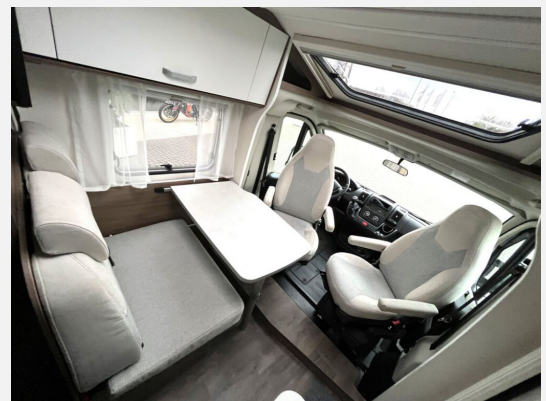

Im Internet gemachte Angaben sind unverbindlich und stellen keine zugesicherten Eigenschaften dar.

Der Verkäufer haftet nicht für Irrtümer, Eingabefehler und Daten, Übermittlungsfehler. Änderungen und Zwischenverkauf vorbehalten.

www.duerrwang.de

Irrtümer und Änderungen vorbehalten

Ausstattung

- Lederlenkrad, Servolenkung, Tempomat, Multifunktionslenkrad, Rußpartikelfilter
- GFK-Dach, Heckgarage, Markise
- Radio, Radio DAB, WC, Fahrradträger

Irrtümer und Änderungen vorbehalten

Bilder