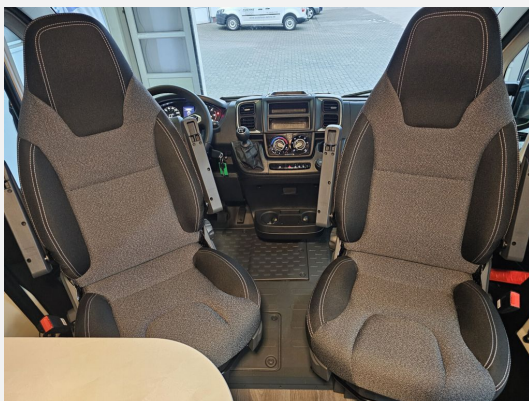

Als Vertragshändler bieten wir Ihnen auch diverse Nachrüstmöglichkeiten in unserer hauseigenen Werkstatt an sowie attraktive Finanzierungsmöglichkeiten. Sprechen Sie uns an.

ÜBER UNS:

Unser Autohaus AC Dehne bietet unseren Kunden seit 1929 zuverlässige Mobilität. Durch die Geschäftsfelderweiterung von einem traditionellem Autohaus zu einem integrierten Mobilitäts- und Reisedienstleister, könnte das Leistungsspektrum für unsere Kunden wesentlich erweitert werden.

Unser Ansatz: Ob Wohnmobil, PKW, Nutzfahrzeug oder Anhänger, über´s Wochenende, in Langzeitmiete oder zum dauerhaften Bezug: unser Ziel ist es, den Mobilitätswunsch unserer Kunden zu erfüllen.

Als Vertragshändler und Servicepartner in Großheide für Wohnmobile und Wohnwagen der Reisemobilhersteller LMC und Carado bieten wir unseren Kunden eine breite und aktuelle Produktpalette. Nicht nur in unserer Vermietflotte, sondern auch als sofort verfügbare Neu- und Gebrauchtfahrzeuge.

Ihr Ansprechpartner: Jan Janssen / Folkert Aswegen Telefon: 04936-7134

Ausstattung

- Multifunktionslenkrad, Lederlenkrad, Zentralverriegelung, Allwetterreifen, ABS, ESP, Rußpartikelfilter, Servolenkung, Tempomat
- Markise
- Standheizung Fahrerhaus

Bilder