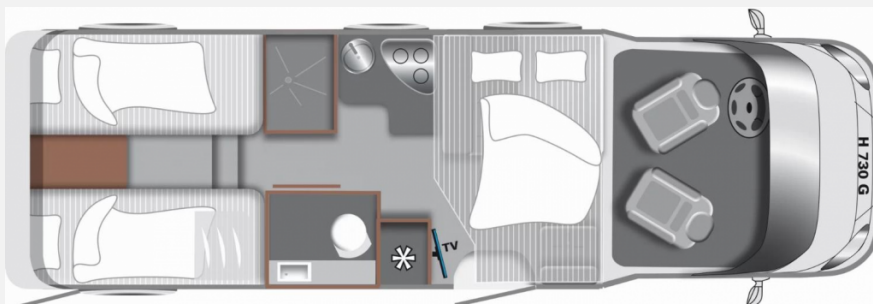

Kein Logo
vorhanden

Exposé

LMC Tourer Lift H 730 G Automatik

82.900,- €

MwSt. ausweisbar

Fahrzeug

Grundriss