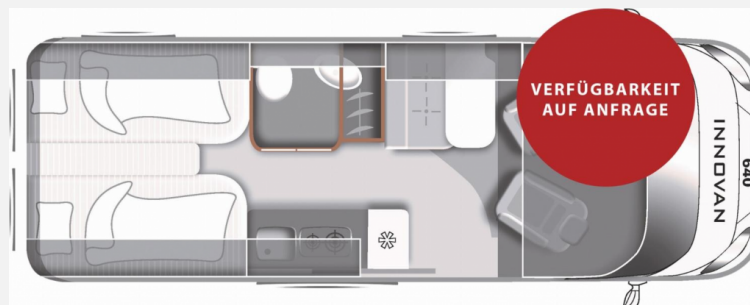

Kein Logo
vorhanden

Exposé

LMC Innovan 640

64.900,- €

MwSt. ausweisbar

Fahrzeug

Grundriss