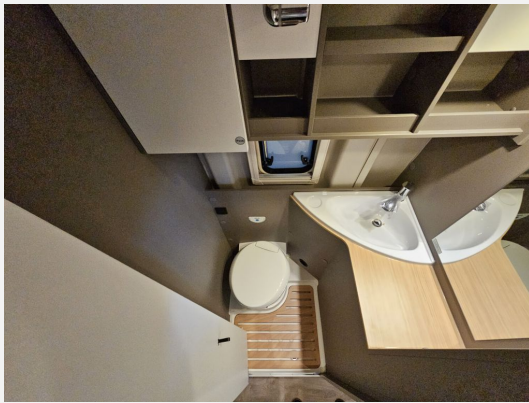

Kein Logo
vorhanden