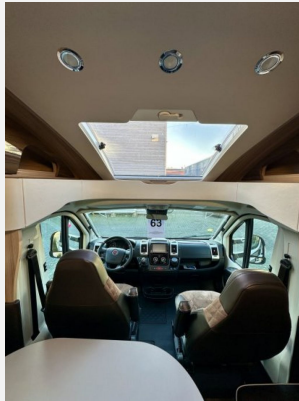

Verkäufer

Reisemobile Berens GmbH
Herr Dirk Schaper
Donatusstr. 110
50939 Köln

☎ 02234 999 44 0

FAX 02234 9994444

✉ dirk.schaper@reisemobile-berens.de