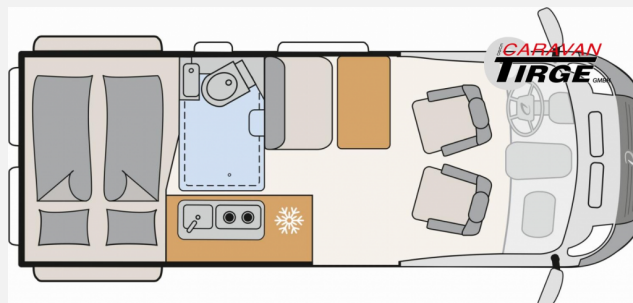

Kein Logo
vorhanden

Exposé

Dethleffs Globetrail Performance 600 DR VW

86.332,- €

MwSt. ausweisbar

Fahrzeug

Grundriss