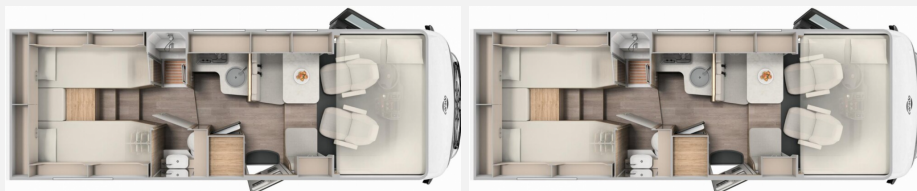

Technische Daten

Modell-/Baujahr	2024
Erstzulassung	02/2024
Leistung	132 KW / 180 PS
km Stand	14650 km
Schadstoffklasse/-norm	Euro 6d
Basisfahrzeug	Fiat Ducato
Motordetails	2.2 Multijet
Getriebe	Automatik
Anzahl Schlafplätze	4
Gesamtlänge	740 cm
Gesamtbreite	232 cm
Aufbauart	Integriert
Masse in fahrber. Zustand	3182 kg
techn. zul. Gesamtmasse	4400 kg
Zuladung	1218 kg
Sitze mit Gurt	4
Radstand	404 cm
Kraftstoff	Diesel
Heizung	Heizung Combi 6 E
Polster	Weiß
Steckdosen 230V	5
	Einzelbett, Alkoven/Hubbett

Beschreibung

- Naviceiver /Radio DAB inkl. DOPPEL Rückfahrkamera
- pro+ Paket (Basic Paket, Style Paket, 16" Alufelgen, Großer Kühlschrank 156 l mit separatem Frosterfach 29 l, Abwassertank isoliert, Rahmenfenster, Markise 5 m, TV Paket (22" Flachbildschirm + Halter, Satantenne Flatsat Classic 65), Design Applikation Heck, 2. Außenstauraumklappe (Größe modellabhängig), Beklebung pro+)
- Fiat Ducato Maxi Chassis 4.400 kg - 2.2 Multijet - 132 kW / 180 PS Euro 6 - 9-Gang-Automatikgetriebe*
- Automatische Klimaanlage inkl. Handy Ladegerät (induktiv)
- Multifunktionslenkrad
- Volldigitales Kombiinstrument
- Fußbodenerwärmung elektrisch im begehbaren Bereich
- Heckstützen (2 Stück)
- Bettenumbau Einzelbett zu Doppelbett
- Holzrost in der Dusche
- Zweite Aufbauatterie 95 Ah
- Heizung Combi 6 E (mit Elektroheizstab), digitales Bedienpanel
- Fahrradträger 3-fach
- Ex-Mietwagen // MwSt. ausweisbar