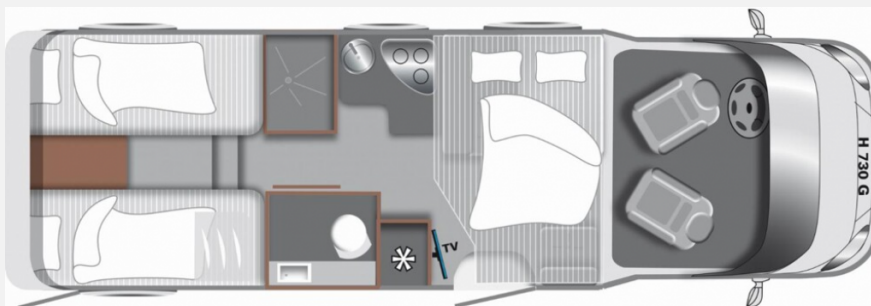

Exposé

LMC Tourer Lift H 730 G

59.800,- €

MwSt. ausweisbar

Fahrzeug

Grundriss

Technische Daten

Modell-/Baujahr	2024
Erstzulassung	04/2024
Leistung	103 KW / 140 PS
km Stand	14400 km
Schadstoffklasse/-norm	Euro 6d-Temp
Basisfahrzeug	Fiat Ducato
Motordetails	2,2 l
Getriebe	Schaltgetriebe
Anzahl Schlafplätze	4
Gesamtlänge	737 cm
Gesamtbreite	232 cm
Höhe	280 cm
Aufbauart	Teilintegriert
Masse in fahrber. Zustand	3015 kg
techn. zul. Gesamtmasse	3500 kg
Zuladung	485 kg
Sitze mit Gurt	4
Radstand	404 cm
Kraftstoff	Diesel
Heizung	Truma Combi 6
Polster	Moon
	TÜV neu
	Einzelbett, Alkoven/Hubbett