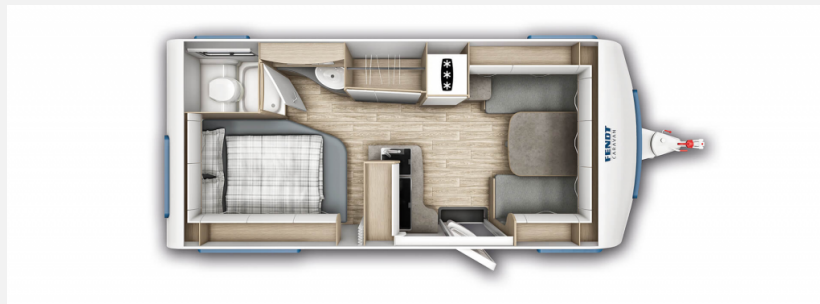

## Technische Daten

<b>Modell-/Baujahr</b>	2025, 11/2024
<b>Anzahl der Achsen</b>	1.00
<b>Anzahl Schlafplätze</b>	4
<b>Gesamtlänge</b>	722.00 cm
<b>Gesamtbreite</b>	232.00 cm
<b>Höhe</b>	266.00 cm
<b>Innenhöhe</b>	198.00 cm
<b>Leergewicht</b>	1373.00 kg
<b>Masse in fahrber. Zustand</b>	1414.80 kg
<b>techn. zul. Gesamtmasse</b>	1800.00 kg
<b>Zuladung</b>	385.20 kg
<b>Infrastruktur</b>	WC
<b>Liegeflächen</b>	Bug (140/128 x 210) Heck (140 x 200)
<b>Kühlschrankvolumen</b>	133 l
<b>Gefriervolumen</b>	12 l
<b>Wasservorrat</b>	25.00 l
<b>Abwassertankvolumen</b>	23.50 l
<b>Polster</b>	Almeria
	Seitensitzgruppe
	Doppel-/franz. Bett

## Beschreibung

- Fendt Bianco Activ 495 SFE
  - Fliegenschutztüre
  - ATC 2.0 Trailer Control (AI-Ko) mit Einbau
  - City-Wasseranschluss mit 45 l Frischwassertank
  - Deko-Paket
  - Safety-Paket nachträglicher Einbau nicht möglich
  - Elektrobetrieb für Truma C4
  - 1.800 kg AAA Fahrwerk, Bereifung, Alufelgen schwarz poliert
  - Spannbettuch Einzel- /franz.Betten
  - TV-Halter „Sky“ mit Gelenkarm
  - Duscheinrichtung mit Vorhang
  - Frachtkosten Fendt-Stralsund
- Irrtümer und Änderungen vorbehalten