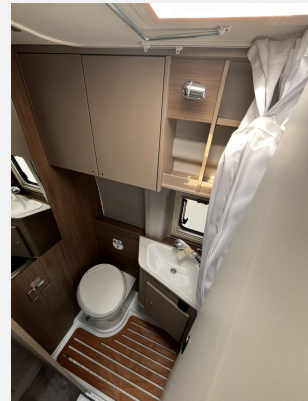

DÜRRWANG-MÖRLEIN

HYMER-CENTER-DORTMUND