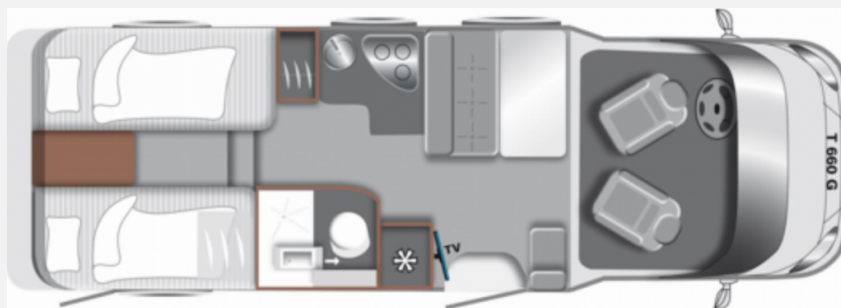

Exposé

LMC Tourer T 660 G

63.890,- €

MwSt. ausweisbar

Fahrzeug

Grundriss

Technische Daten

Modell-/Baujahr	2022
Anzahl der Achsen	2
Leistung	103 KW / 140 PS
km Stand	30500 km
Umweltplakette	grün
Schadstoffklasse/-norm	Euro 6d
Basisfahrzeug	Fiat Ducato
Motordetails	2,2 l Fiat Ducato
Getriebe	Schaltgetriebe
Antriebsart	Frontantrieb
Anzahl Schlafplätze	3
Gesamtlänge	699 cm
Gesamtbreite	232 cm
Höhe	269 cm
Innenhöhe	198 cm
Aufbauart	Teilintegriert
Masse in fahrber. Zustand	2948 kg
techn. zul. Gesamtmasse	3500 kg
Zuladung	552 kg
Infrastruktur	WC
Liegeflächen	Einzelbett (200x88) double_couch (Umbau)
Sitze mit Gurt	4
Radstand	404 cm
Kraftstoff	Diesel
Heizung	Combi 6
Polster	Wohnwelt Moon
Farbe	weiß
	Seitensitzgruppe
	Einzelbett, Doppel-/franz. Bett

Beschreibung

- Hierbei handelt es sich um ein ehemaliges Mietfahrzeug.
- Fiat Ducato 2,2L - 103 kW (140 PS) - EURO 6
- Armaturenbrett mit Aluminium-Applikationen
- elektrische Feststellbremse
- Keyless Entry & Go
- 7" Radio DAB/HD/Touch
- DAB Radiovorbereitung
- Tourer Komplett-Paket (Klimaanlage automatik (Fahrerhaus), Lenkrad und Schaltknäuf in Lederausführung, Tagfahrlicht LED, Panoramafenster in T-Haube, Aluminiumfelgen 16", Fliegenschutztür, Vorbereitung (SAT, Klimaanlage, Solar inkl. Dachverstärkung), Dachhaube Midi-Heki 700 x 500 mm über Sitzgruppe, Traktion Plus (nur in Verbindung mit Ganzjahresreifen))
- Faltrollossystem Fahrerhaus
- Rahmenfenster mit Multifunktionsrollos
- Sonnenmarkise matt Schwarz 4,00 x 2,50 m
- Heckgaragentür Fahrerseite
- Bettenumbau Einzelbett zu Doppelbett
- Mittelsitzgruppe umbaubar zum Bett
- Abwassertank isoliert
- Duschwanneneinlage aus Holz
- Radiovorbereitung mit Soundpaket
- 90l Dieseltank
- Rückfahr-Spiegelmonitor
- Fahrradträger Thule Elite G2 für 2 Fahrräder
- Sat-Anlage Alden Onelight Evo 60
- 22" LED TV inkl. Halterung
- 2. Aufbaubatterie Varta Professional