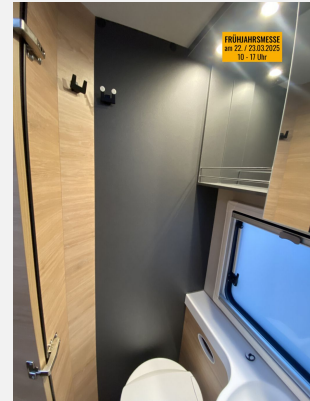

Kein Logo
vorhanden