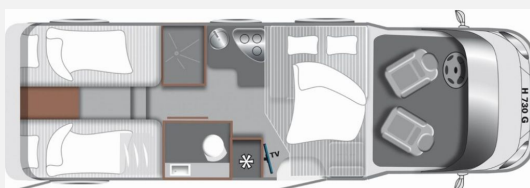

Irrtümer und Änderungen vorbehalten!

Ausstattung

- Servolenkung, Tempomat, Zentralverriegelung, Rußpartikelfilter
- GFK-Dach, Heckgarage, Markise
- 3-Flammkocher
- Navigationssystem, Rückfahrkamera
- Isofix, Radio, WC, Fahrradträger

Irrtümer und Änderungen vorbehalten!

Bilder