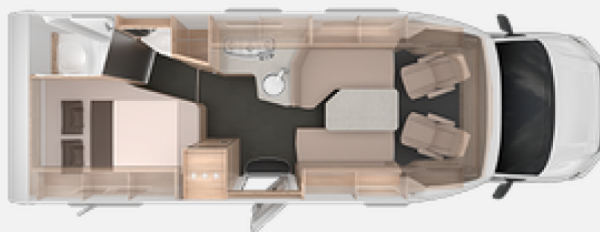

Exposé

Knaus Van TI Plus 700 LF Platinum Selection

6.141,- €

MwSt. ausweisbar

Fahrzeug

Grundriss

Technische Daten

Modell-/Baujahr	2023
Leistung	130 KW / 177 PS
Schadstoffklasse/-norm	Euro 6d
Basisfahrzeug	VW
Getriebe	Automatik
Anzahl Schlafplätze	2
Gesamtlänge	747 cm
Gesamtbreite	220 cm
Höhe	301 cm
Aufbauart	Teilintegriert
techn. zul. Gesamtmasse	3650 kg
Liegeflächen	Heck (201 x 140/105)
Kraftstoff	Diesel
Heizung	Truma Combi 6
Kühlschrankvolumen	142 l
Wasservorrat	100 l
Abwassertankvolumen	73 l
Batterie	80 Ah
	Mittelsitzgruppe
	Einzelbett, Doppelbett längs

Beschreibung

Der Start in die Reisemobilwelt beginnt mit dem neuen Knaus VAN TI Plus 700 LF Platinum Selection.

Neben einem unvergesslichen Design und hochwertiger Verarbeitung, hat dieser Wagen gut durchdachte Extras wie:

Motorvariante 177 PS
Automatik
Zusatzluftfederung Hinterachse
Auflastung auf 4000 kg
17 Zoll Alufelgen
Automatische SAT
TV
Rückfahrkamera
Navigation
Markise
Aufbautür mit Fenster
Elektrische Trittstufe