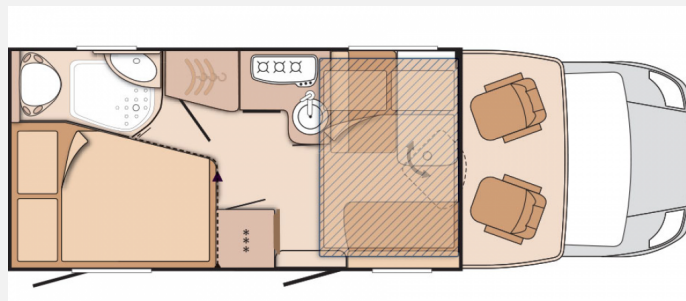

Exposé

Knaus Sky Wave 650 MF AHK, Auto-SAT + TV

52.500,- €

Differenzbesteuerung gemäß §25a

Fahrzeug

Grundriss

Technische Daten

Modell-/Baujahr	2016
Erstzulassung	04/2016
Leistung	96 KW / 130 PS
km Stand	82650 km
Umweltplakette	grün
Basisfahrzeug	FIAT Ducato
Motordetails	2,3 l Multijet 130 - 3.500 kg
Getriebe	Schaltgetriebe
Anzahl Schlafplätze	6
Gesamtlänge	699 cm
Gesamtbreite	232 cm
Höhe	280 cm
Aufbauart	Teilintegriert
Masse in fahrber. Zustand	2990 kg
techn. zul. Gesamtmasse	3500 kg
Zuladung	510 kg
Liegeflächen	Bug (212x123/110) Hubbett (195x140) Heck (197x143)
Sitze mit Gurt	4
Radstand	380 cm
Anhängerlast (gebremst)	2000 kg
Kühlschrankvolumen	142 l
Gefriervolumen	10 l
Wasservorrat	100 l
Wasservorrat (ink Boiler)	110 l
Abwassertankvolumen	100 l
Führerscheinklasse	B
	Mittelsitzgruppe
	Doppel-/franz. Bett, Hubbett

Beschreibung

Dieser tolle Sky Wave aus privater Hand ist zu sofort verfügbar und steht zur Besichtigung bereit.

Irrtümer und Änderungen vorbehalten

Ausstattung

- Anhängerkupplung, Außenspiegel elektrisch, Pilotensitze, Rußpartikelfilter, Tempomat, ABS, Tagfahrlicht LED, Lederlenkrad, Wegfahrsperr
- Fahrradträger für 2 Räder, Markise, Hebe-Kippfenster, Vorzeltleuchte
- Fahrerhaussitze drehbar, Fahrerhaus-Verdunklungssystem
- Klimaanlage FH manuell, Klimaanlage Dach, Gasheizung
- 3-Flammkocher, Kühlschrank mit Frostfach
- TV-Halter schwenkbar, SAT-Anlage automatisch, Radio/Tuner, Navigationssystem
- Nichtraucherfahrzeug