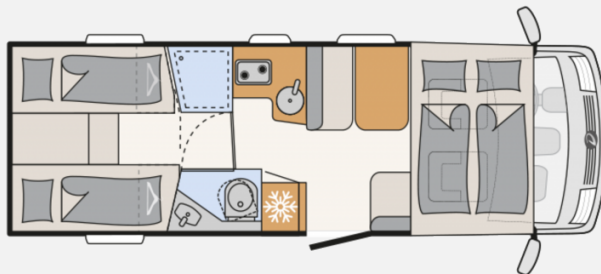

Exposé

Dethleffs Trend I 7057 EB

79.990,- €

MwSt. ausweisbar

Fahrzeug

Grundriss

Technische Daten

Modell-/Baujahr	2024
Erstzulassung	30.04.2024
Leistung	102 KW / 140 PS
km Stand	25580 km
Schadstoffklasse/-norm	Euro 6d
Basisfahrzeug	Fiat
Getriebe	Automatik
Anzahl Schlafplätze	4
Gesamtlänge	740 cm
Höhe	300 cm
Innenhöhe	205 cm
Aufbauart	Integriert
techn. zul. Gesamtmasse	3500 kg
Liegeflächen	Heck (214/212 x 80) Hubbett (196 x 150)
Kraftstoff	Diesel
	TÜV neu, ehem. Mietfahrzeug
	L-Sitzgruppe
	Einzelbett, Doppelbett längs